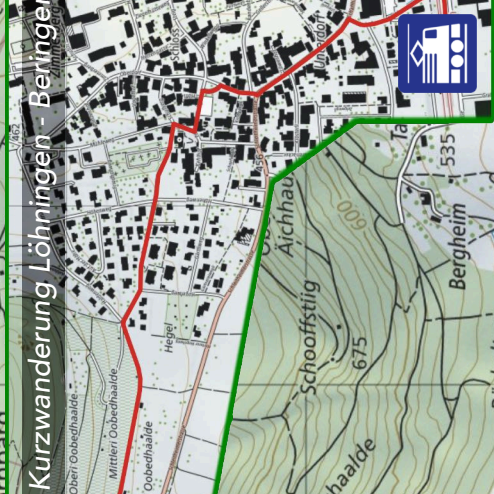

Layout Vento

▶▶▶▶

AHAH Wandergruppe

Wanderung 982 9. November 2023

Kurzwanderung Löhningen - Begglingen

Wanderleiter
Kardan

Kurz
START!
wanderer

Kurz
START!
wanderer