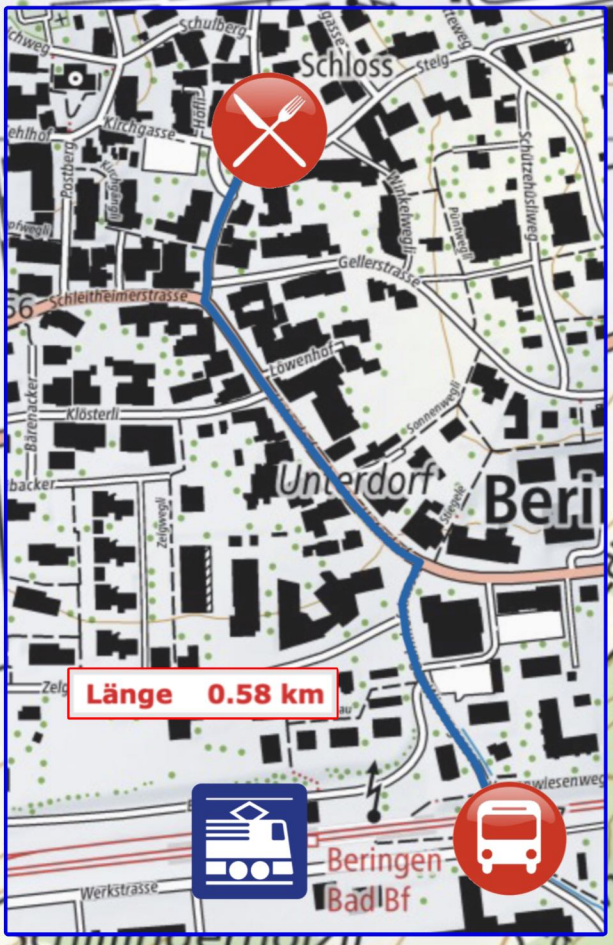

Wanderung 943
5. Mai 2022

Kurz START!
wanderer

Guntmadingen Dorf
28

APERÖ!

Auf-/Abstiege 10 m/0 m
Länge 0.27 km

APERÖ!

Auf-/Abstiege 92 m/102 m
Länge 4.52 km

Neuhausen
Herbstäcker 1

Wirtschaft zum Gemeindehaus

Beringen

APÉRO !

Länge 0.58 km

Beringen Bad Bf

Auf-/Abstiege 28 m/20 m

Länge 2.97 km