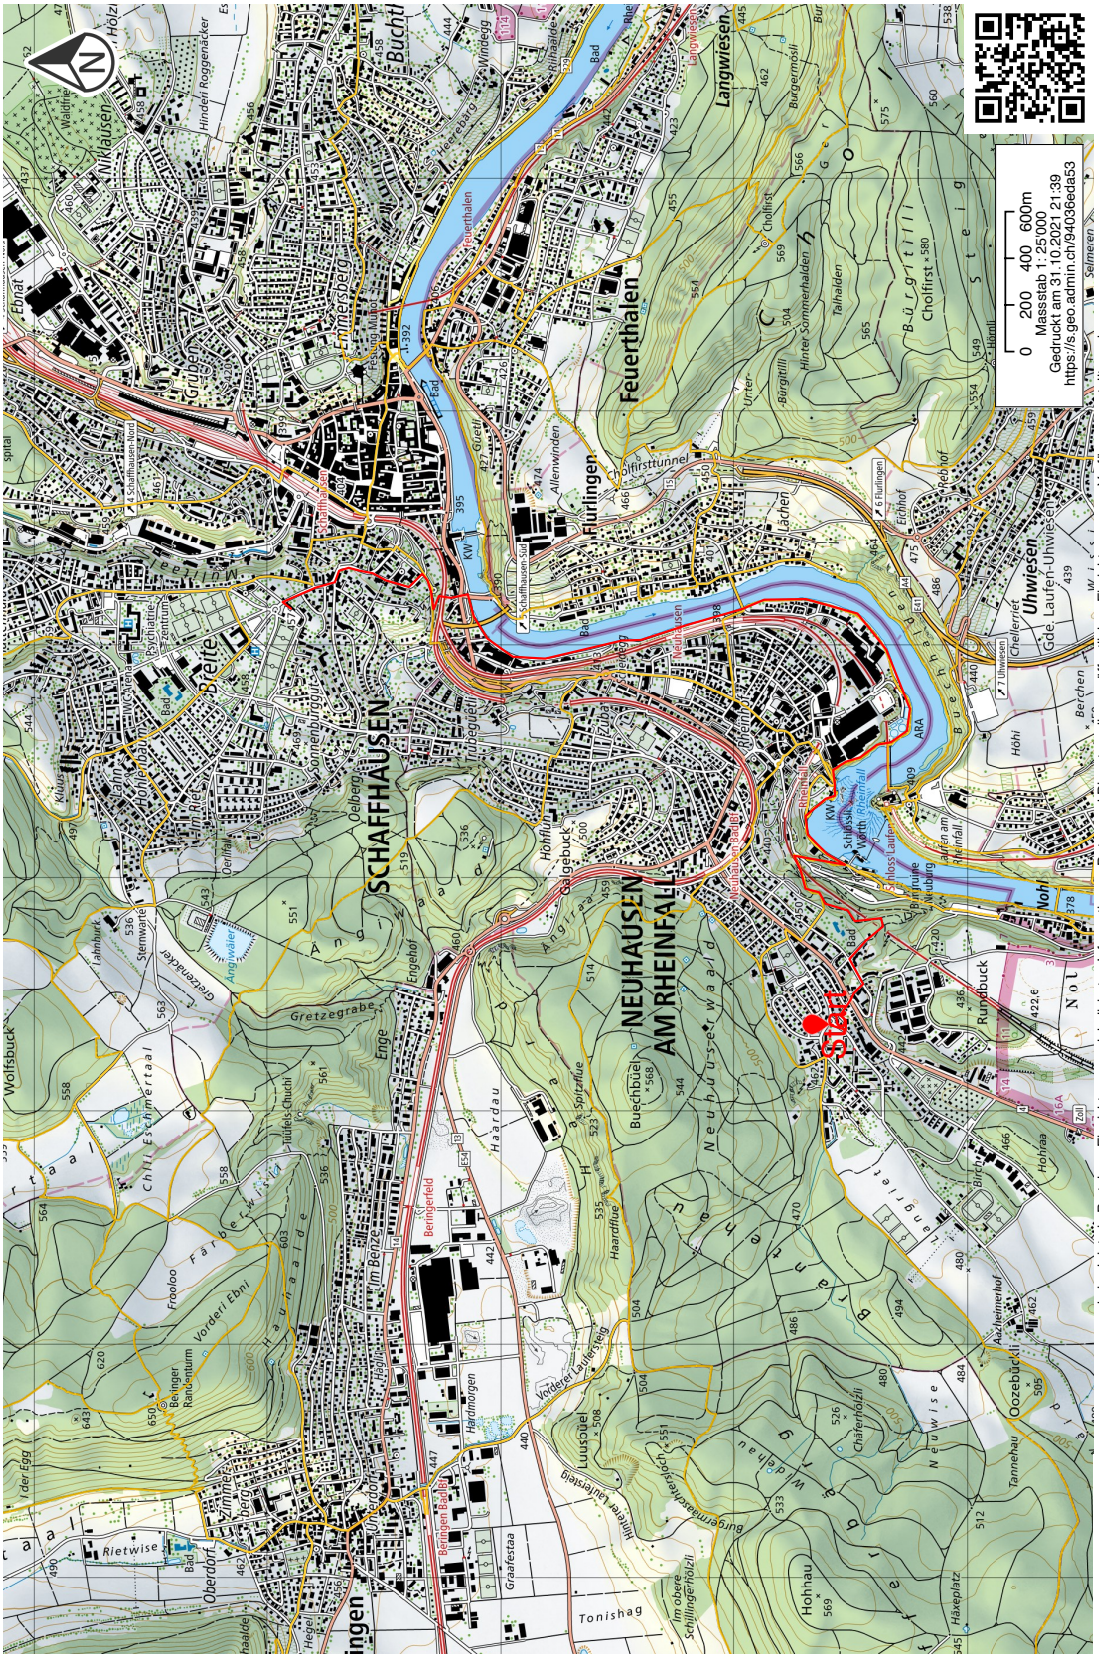

0 200 400 600m
Maßstab 1:25'000
Gedruckt am 31.10.2021 21:39
<https://s.geo.admin.ch/194036eada33>

www.geo.admin.ch ist ein Portal zur Einsicht von geokodierten Informationen, Daten und Diensten, die von öffentlichen Einrichtungen zur Verfügung gestellt werden.
Haltung: Obwohl die Bundesbehörden mit aller Sorgfalt auf die Richtigkeit der veröffentlichten Informationen achten, kann hinsichtlich der inhaltlichen Richtigkeit, Genauigkeit, Aktualität, Zuverlässigkeit und Vollständigkeit dieser Informationen keine Gewährleistung übernommen werden. Copyright, Bundesbehörden der Schweizerischen Eidgenossenschaft, <http://www.disclaimer.admin.ch>
© swisstopo, public.geo.admin.ch