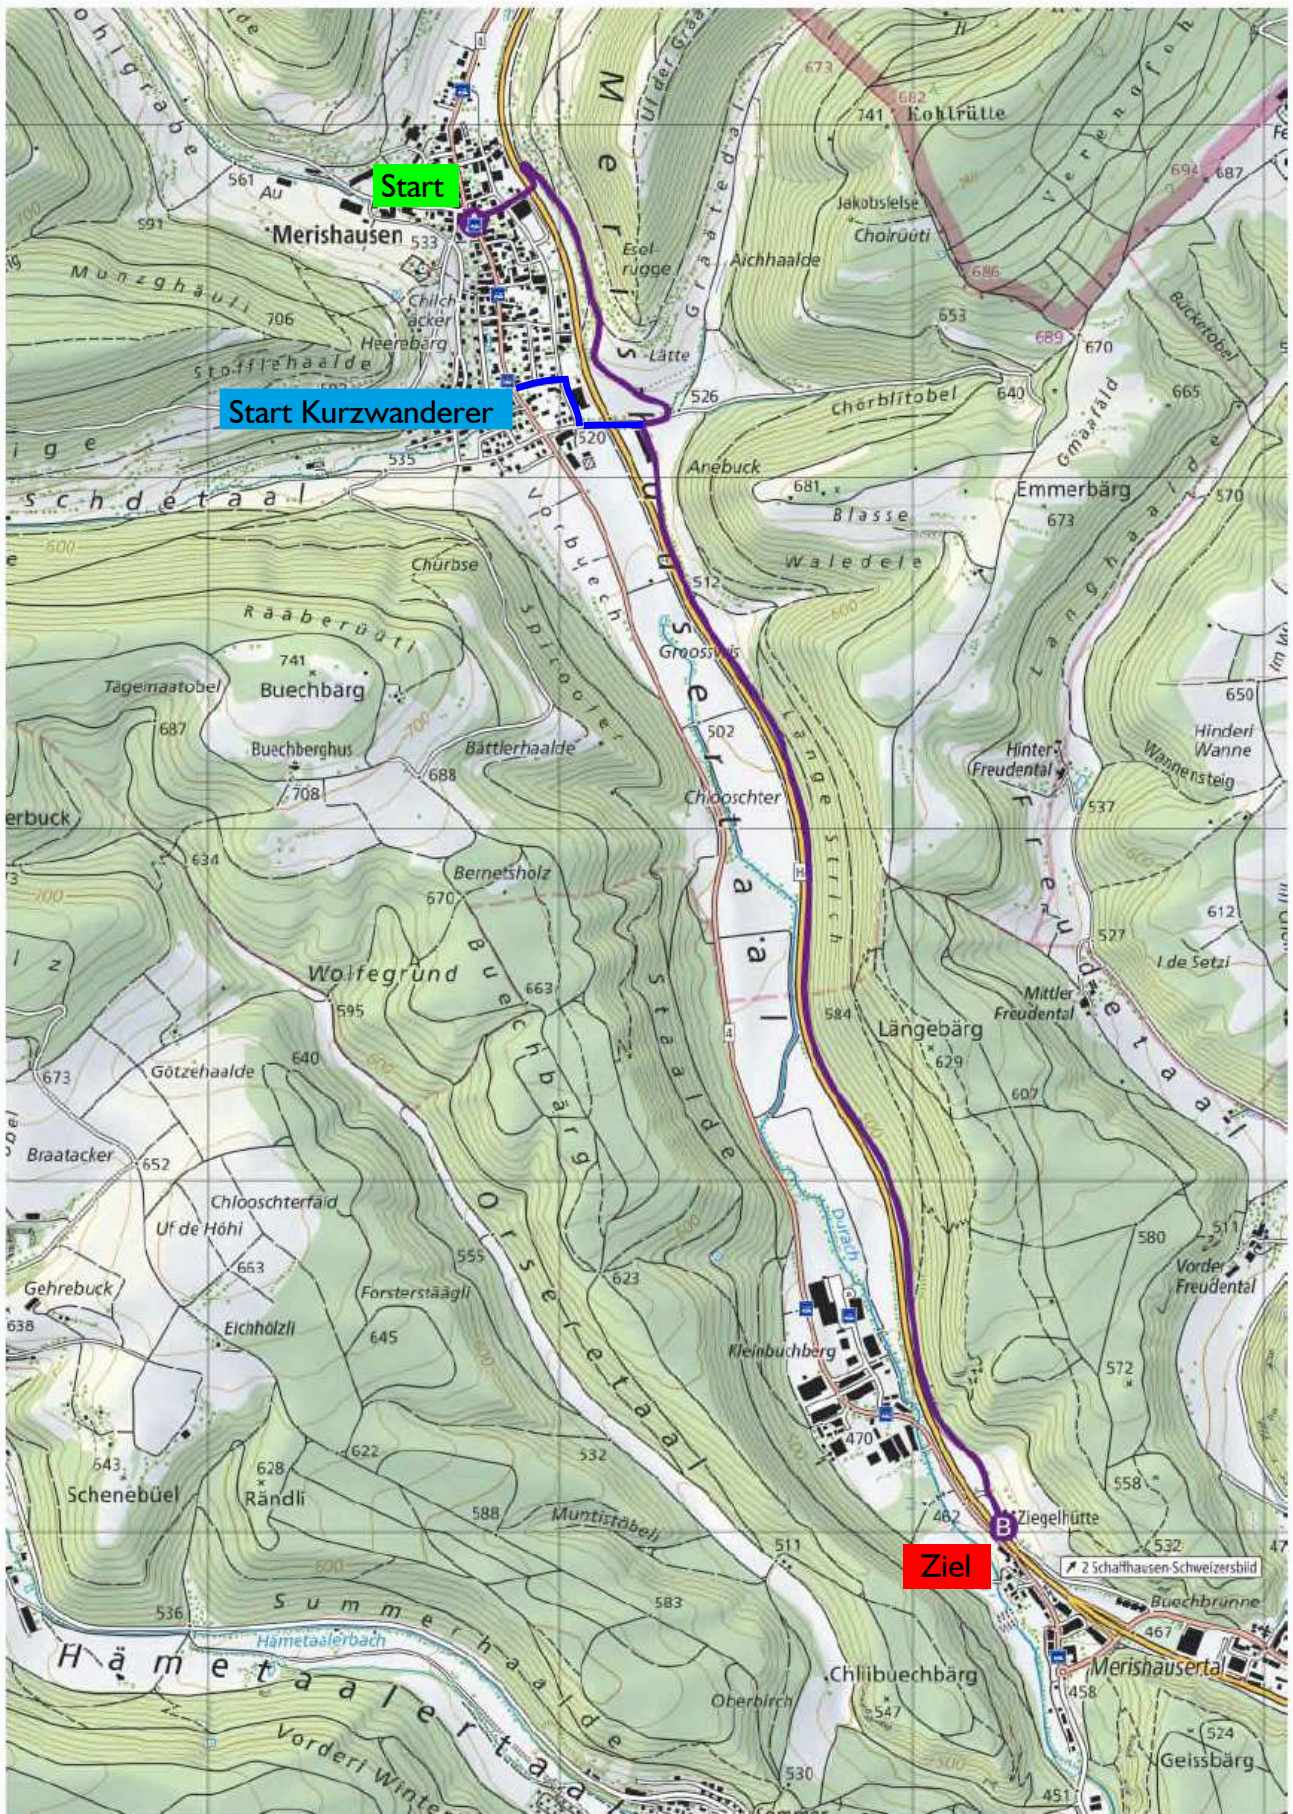

Wanderer	ab	Ort	Zeit	Linie	Gleis/Kante	nach
		Schaffhausen	10:37	23		Merishausen G`haus

Start bis Apéro	4,7km	km	1h 15Min	Dauer h:mm	35	m ↗	99	m ↘
und Mittagessen		km		Dauer h:mm		m ↗		m ↘

Kurzwanderer	Besammlung	Ort:	Schaffhausen Bahnhof Nord				Zeit	10:30
--------------	------------	------	---------------------------	--	--	--	------	-------

Kurzwanderer	ab	Ort	Zeit	Linie	Gleis/Kante	nach
		Schaffhausen	10:37	23		Merishausen Kerr

3,9km	km	55Min	Dauer h:mm	16	m ↗	69	m ↘
-------	----	-------	------------	----	-----	----	-----

Nach dem Essen	Wanderung	Ziegelhütte - Logierhaus	0,4	km	6Min	Dauer h:mm	m ↗	m ↘
----------------	-----------	--------------------------	-----	----	------	------------	-----	-----

Nach dem Essen	ab	Ort	Zeit	Linie	Gleis/Kante	nach
		Logierhaus	15:35	23		Bahnhof Nord
		Logierhaus	15:47	23		Bahnhof Nord

Beso	Bitte Fahrplan nochmals überprüfen (Fahrplanwechsel).Grosser Parkplatz bei der Ziegelhütte. Einstieg Bus nach Merishausen auch beim Logierhaus möglich.
------	---

Layout Vento

Geodaten © swisstopo
 Massstab 1:20'000
 200m

Partner
 SchweizMobil;

 Schweizerische Eidgenossenschaft
 Confédération suisse
 Confederazione Svizzera
 Confederaziun svizra

Schweiz.